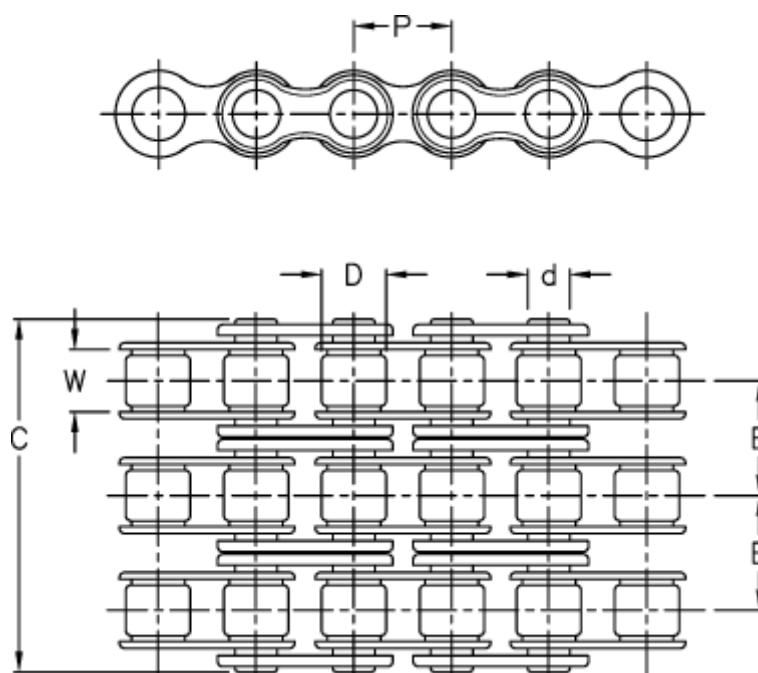

Varenummer: 6100130030
Beskrivelse: KLEEchain 3/8" x 7/32" triplex 06 B-3
5 meter i æske (uden samleled)

Mål

Betegnelse	= 06 B-3
Brudkraft	= 30100N
C	= 33,50
d	= 3,28
D	= 6,35
E	= 10,24
Kæde størrelse	= 3/8 x 7/32"
P	= 9,525

W = 5,72